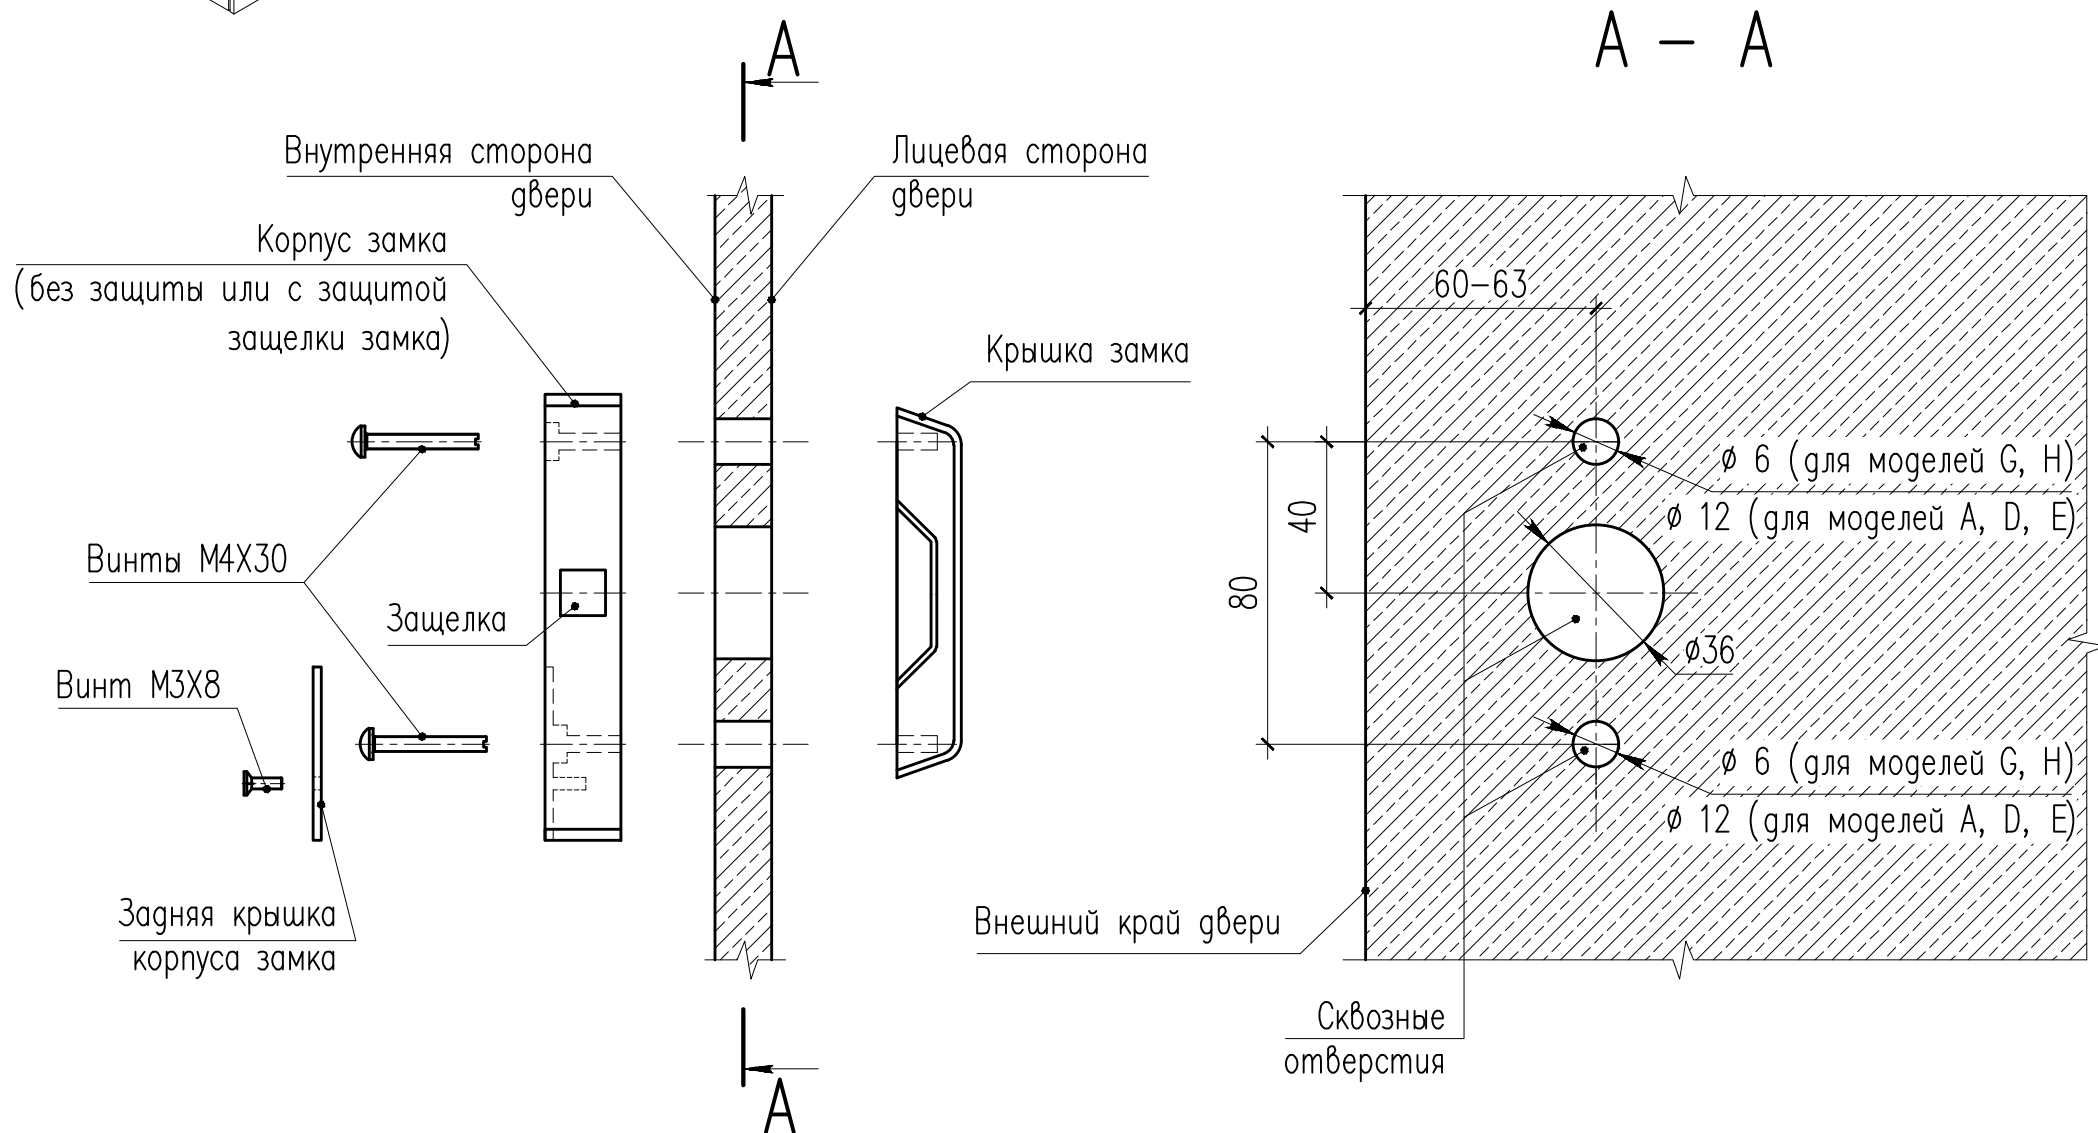

# Схема монтажа замков на накладную дверь шкафчика

Примечание  
1. Все размеры даны в мм